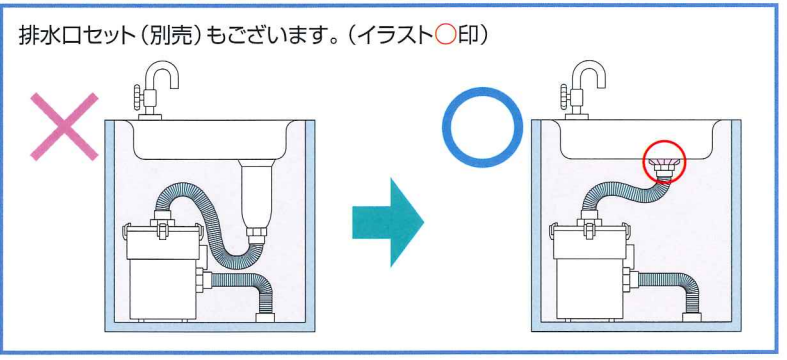

阻集器

スペースの有効利用と共に大きく機能発揮！
排水管の詰まり予防にご利用ください！

AKROS

Plaster Trap *PS-I* *PS-II*

プaster・トラップ〈スクエアタイプ〉

狭い場所にも
らくらく取り付けられます!!

特長

- スクエアタイプですから場所を取らず、流しの下を有効活用できます。
- 多槽式構造により捕集効果抜群です。
- 接手はすべてネジ切りソケットを使用していますので、取付・取外しが簡単な上、水漏れの心配がありません。
- 本体・接手等すべて塩ビ製ですから腐食しません。
- 中仕切りバケット等取外し可能なため、清掃が容易です。
- 透明な上蓋を通して内部の汚れ具合がわかります。
- トラップ内のエルボにより、排水管から臭気を防止します。
- キャスター付きですから移動が容易です。

PS-I・PS-IIの寸法

※仕様は改良のため予告なく変更する場合がございますので予めご了承願います。