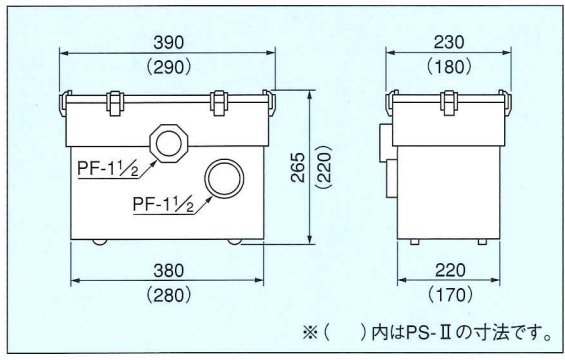

阻集器

スペースの有効利用と共に大きく機能発揮！
排水管の詰まり予防にご利用ください！

AKROS

Plaster Trap *PS-I* *PS-II*

プaster・トラップ〈スクエアタイプ〉

狭い場所にも
らくらく取り付けられます!!

特長

- スクエアタイプですから場所を取らず、流しの下を有効活用できます。
- 多槽式構造により捕集効果抜群です。
- 接手はすべてネジ切りソケットを使用していますので、取付・取外しが簡単な上、水漏れの心配がありません。
- 本体・接手等すべて塩ビ製ですから腐食しません。
- 中仕切りバケット等取外し可能なため、清掃が容易です。
- 透明な上蓋を通して内部の汚れ具合がわかります。
- トラップ内のエルボにより、排水管から臭気を防止します。
- キャスター付きですから移動が容易です。

PS-I・PS-IIの寸法

※仕様は改良のため予告なく変更する場合がございますので予めご了承願います。