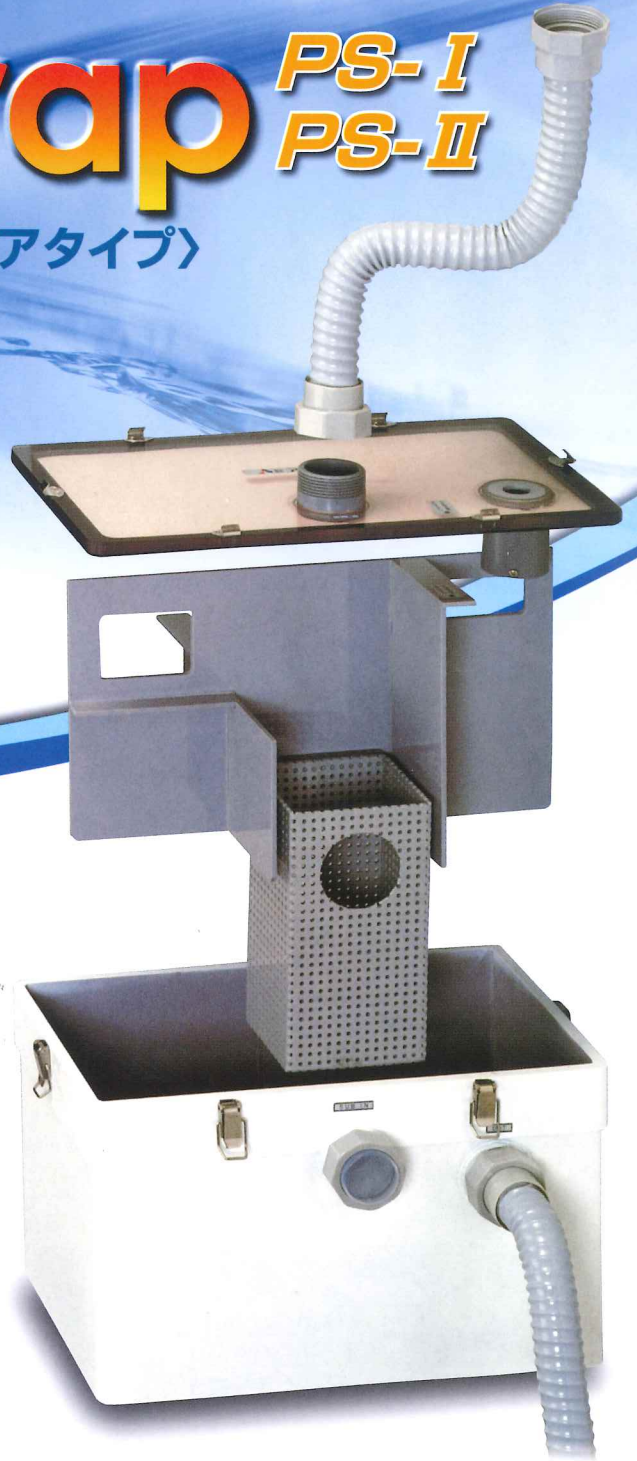

阻集器

スペースの有効利用と共に大きく機能発揮！
排水管の詰まり予防にご利用ください！

AKROS

Plaster Trap *PS-I* *PS-II*

プaster・トラップ〈スクエアタイプ〉

狭い場所にも
らくらく取り付けられます!!

特長

- スクエアタイプですから場所を取らず、流しの下を有効活用できます。
- 多槽式構造により捕集効果抜群です。
- 接手はすべてネジ切りソケットを使用していますので、取付・取外しが簡単な上、水漏れの心配がありません。
- 本体・接手等すべて塩ビ製ですから腐食しません。
- 中仕切りバケット等取外し可能なため、清掃が容易です。
- 透明な上蓋を通して内部の汚れ具合がわかります。
- トラップ内のエルボにより、排水管から臭気を防止します。
- キャスター付きですから移動が容易です。

PS-I・PS-IIの寸法

※仕様は改良のため予告なく変更する場合がございますので予めご了承願います。